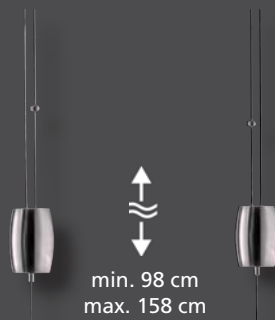

min. 105 cm
max. 165 cm

13368

Dunkelbraun / Aluminium / Nickel matt
Dark brown / aluminium / nickel matt
↔ 105 cm
GL 199482

incl. 5 x Samsung LED 5,1 W / 2700-3350-4000 K / 5 x 435 lm

höhenverstellbar
height-adjustable

SHINE[®]

BY FISCHER

↑
↓
min. 105 cm
max. 165 cm

13279
kupferfarben matt / Nickel matt
matt copper / matt nickel
↔ 105 cm
GL 199482
incl. 5 x Samsung LED 5,1W / 2700-3350-4000 K / 5 x 435 lm

↑
↓
min. 105 cm
max. 165 cm

↑
 ↓
 min. 97 cm
 max. 157 cm

 **13195**
 ↔ 106 cm
 GL 199513
 incl. 5 x Samsung LED 6,3 W / 3000 K / 5 x 715 lm

↑
 ↓
 min. 98 cm
 max. 158 cm

↑
 ↓
 min. 99 cm
 max. 159 cm

13227
 ↔ 131 cm
 GL 199273
 incl. 6 x Samsung LED 5 W / 2700-3350-4000 K / 6 x 417 lm

Nickel antik / Chrom
Nickel antique / chromium

SHINE[®]
BY FISCHER

↑
↓
min. 101 cm
max. 161 cm

12056
K→98 cm
GL 199353

incl. 6 x Samsung LED 4,2 W / 2700 K / 6 x 452 lm

höhenverstellbar
height-adjustable

Über Hausinstallation dimmbar
Dimmable by domestic installation