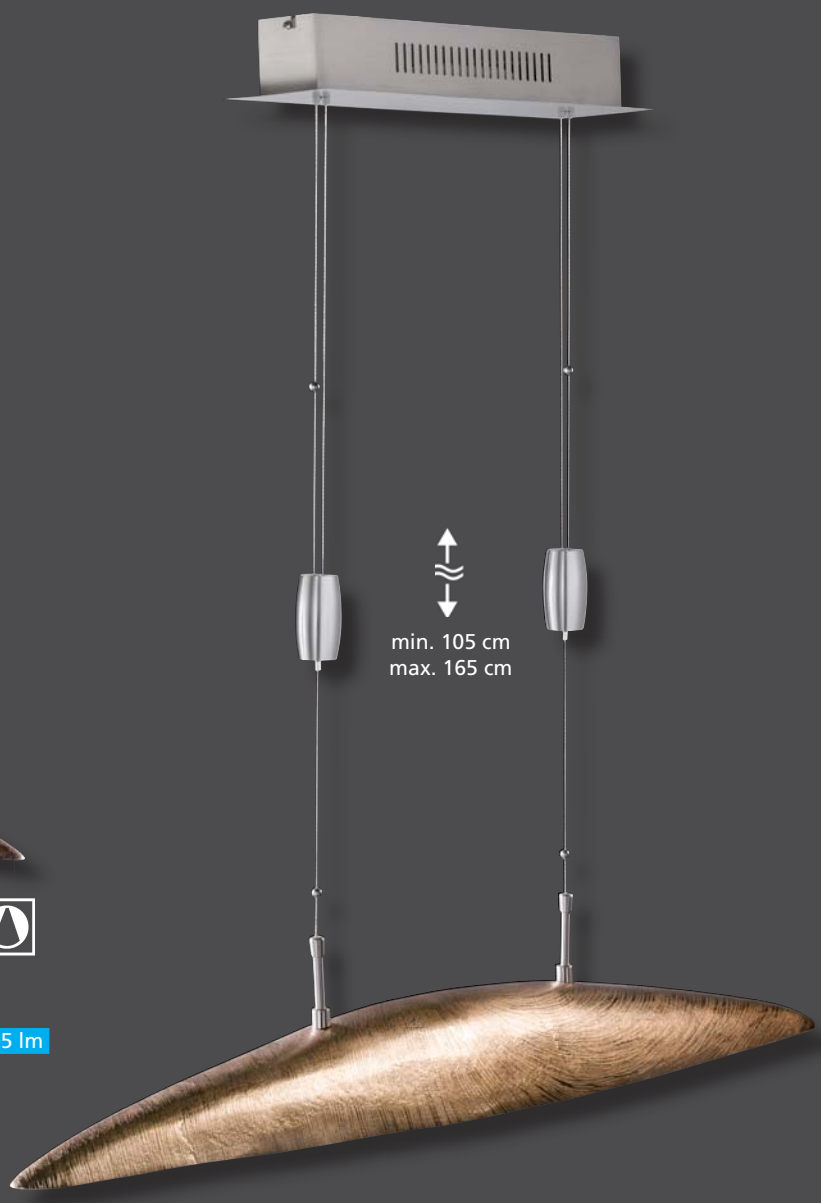

incl. 5 x Samsung LED 5,1 W / 2700-3350-4000 K / 5 x 435 lm

min. 105 cm
max. 165 cm

13218

Goldfarben / Aluminium / Nickel matt
Gold colours / aluminium / nickel matt
↔ 105 cm
GL 199482

incl. 5 x Samsung LED 5,1 W / 2700-3350-4000 K / 5 x 435 lm

min. 105 cm
max. 165 cm

13368

Dunkelbraun / Aluminium / Nickel matt
Dark brown / aluminium / nickel matt
↔ 105 cm
GL 199482

incl. 5 x Samsung LED 5,1 W / 2700-3350-4000 K / 5 x 435 lm

höhenverstellbar
height-adjustable

SHINE[®]

BY FISCHER

↑
↓
min. 105 cm
max. 165 cm

13279
kupferfarben matt / Nickel matt
matt copper / matt nickel
↔ 105 cm
GL 199482
incl. 5 x Samsung LED 5,1W / 2700-3350-4000 K / 5 x 435 lm

↑
↓
min. 105 cm
max. 165 cm

Nickel antik / Chrom
Nickel antique / chromium

SHINE[®]
BY FISCHER

↑
↓
min. 101 cm
max. 161 cm

12056
K→98 cm
GL 199353

incl. 6 x Samsung LED 4,2 W / 2700 K / 6 x 452 lm

höhenverstellbar
height-adjustable

Über Hausinstallation dimmbar
Dimmable by domestic installation