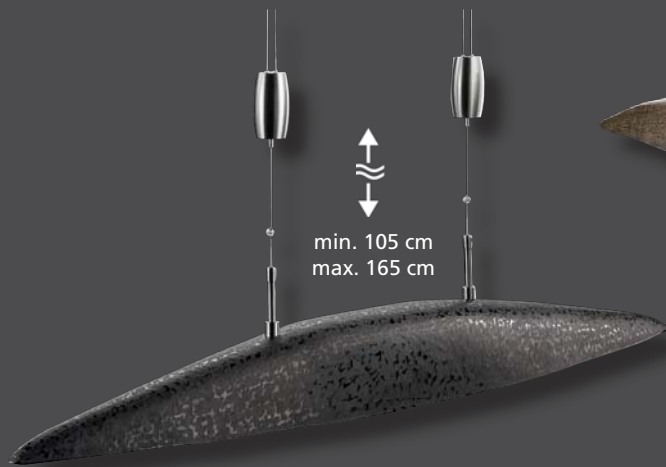

2-2016

SHINE[®]
BY FISCHER

7 Jahre LED-Garantie
7 year LED warranty

SHINE-ALU
Aluminium-Leuchten
Aluminium lamps

min. 105 cm
max. 165 cm

13219

Nickel antik / Nickel matt
Nickel antique / Nickel matt
↔ 105 cm
GL 199482

incl. 5 x Samsung LED 5,1 W / 2700-3350-4000 K / 5 x 435 lm

min. 105 cm
max. 165 cm

13218

Goldfarben / Aluminium / Nickel matt
Gold colours / aluminium / nickel matt
↔ 105 cm
GL 199482

incl. 5 x Samsung LED 5,1 W / 2700-3350-4000 K / 5 x 435 lm

min. 105 cm
max. 165 cm

13368

Dunkelbraun / Aluminium / Nickel matt
Dark brown / aluminium / nickel matt
↔ 105 cm
GL 199482

incl. 5 x Samsung LED 5,1 W / 2700-3350-4000 K / 5 x 435 lm

höhenverstellbar
height-adjustable

SHINE[®]

BY FISCHER

↑
↓
min. 105 cm
max. 165 cm

13279
kupferfarben matt / Nickel matt
matt copper / matt nickel
↔ 105 cm
GL 199482
incl. 5 x Samsung LED 5,1W / 2700-3350-4000 K / 5 x 435 lm

↑
↓
min. 105 cm
max. 165 cm