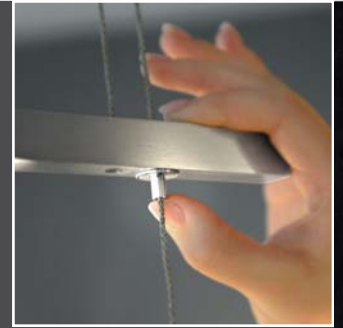

13195
↔ 106 cm
GL 199513
incl. 5 x Samsung LED 6,3 W / 3000 K / 5 x 715 lm